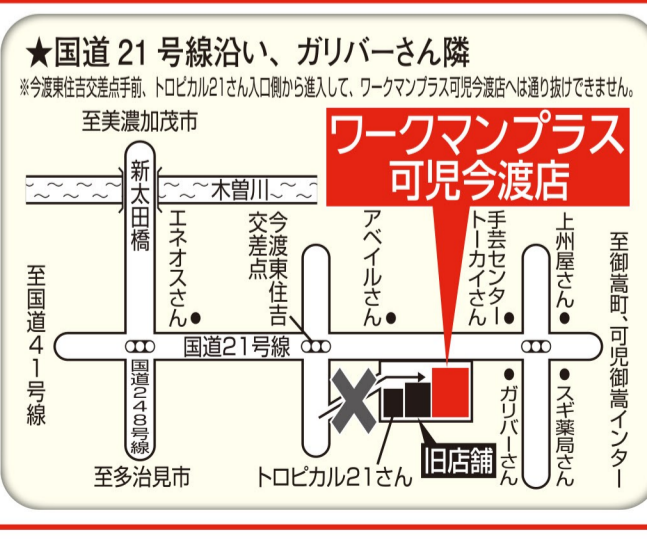

ワークマンプラス
可児今渡店
0574(61)3771
岐阜県可児市今渡1619-9
朝7時から
夜8時まで営業!
店舗駐車場24台
臨時駐車場9台

チラシ期間 限定価格! オープン特別企画! お得なアイテム勢揃い!

10双 98円(税込)

50円(税込)

499円(税込)

980円(税込)

399円(税込)

499円(税込)