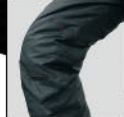

ウエストアジャスター付き

立体裁断なので屈伸しやすい

股下立体裁断

レッド ファスナーポケット

ブラック パンツはブラックのみ

バックスタイル

2019年モデルはライダーに必要な、 風によるバタツキを抑えるアジャスターを追加!

取り外し可能な
フード