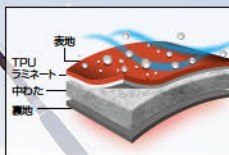

OCEAN

130%のストレッチ性!!*

2019年モデルはデザインをフルモデルチェンジ。
新色を追加

*肩まわりなど上半身のオレンジやライトグレー、ダークグレーの生地部分

表地の裏側に施したTPUラミネートで防水性を確保

反射プリント

後ろに縫い目がないシームレス構造

裾を絞ることができるジッパー