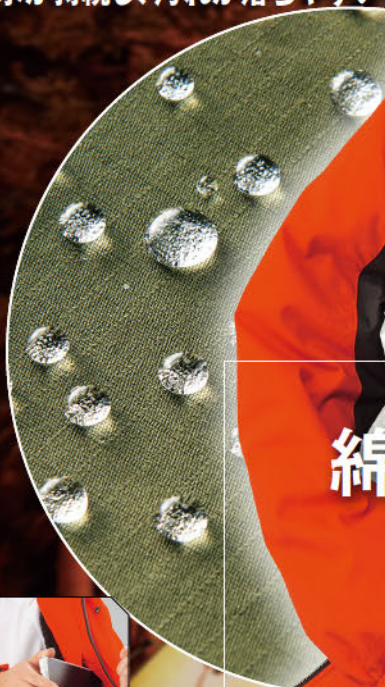

015 マットブラック

045 サンセットオレンジ

055 ダークグリーン

綿素材なのに耐久撥水

内ポケット

反射プリント

腕を上げ下げしやすい3Dカット

背中に反射プリント