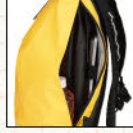

サイドに便利なファスナー付き
※サイドの収納スペースは完全防水ではありません。リュック上部の開閉口からの収納スペースは水が中に入りやすい