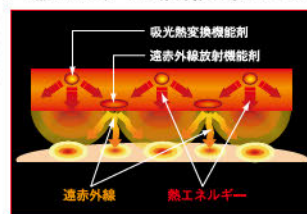

サイズ/M-L-LL-3L
素材/ポリエステル100%・裏: トリコット

裏地サーモトロン ラジポカ®

熱エネルギーと遠赤外線放射メカニズム

保温特性

光を熱エネルギーに変換すると同時に遠赤外線を放射することで、快適な暖かさを作り出します

※左図は両腕に幅地を巻いた状態で10分間レフランプを照射した後の皮膚表面のサーモグラフィ
※蓄熱Wウォームは身頃の一部でサーモトロン ラジポカ®を使用しています

防寒ジャケットウエア