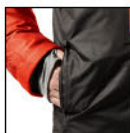

(コード68300)

イージスオーシャン
防水防寒スーツ

6,800円

サイズ/S-M-L-LL-3L-5L
素材/表:ポリエステル100%(TPUラミネート)
配色:ナイロン100%(ポリウレタンコーティング)
中わた:ポリエステル100%-裏:ポリエステル100%

【新色】ライトグレー

ダークグレー

イヤークラフ (フリース) でフードの中が暖かい

両胸ポケット