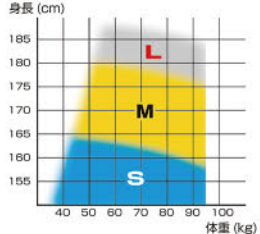

フルハーネス適合サイズ表

身長と体重から適合サイズを示したものです。防寒着などの着用時や個人差によっては合わない場合がありますので、目安としてご利用ください。