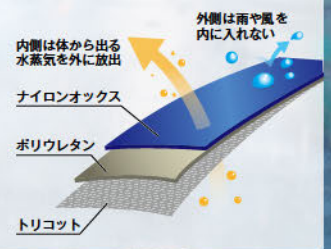

バイクにも対応する ハイスpekク レインスーツ

耐水圧20,000mm

透湿度2,000g/m²/24h

3層構造生地

レインスーツバイカーズ RAINSUIT BIKERS

上下組

BR002 (コード67567)
3レイヤー透湿レインスーツ BIKERS 5,800円

サイズ/M-L-LL-3L
素材/ナイロン100%(ポリウレタンラミネート)・裏側:ポリエステル