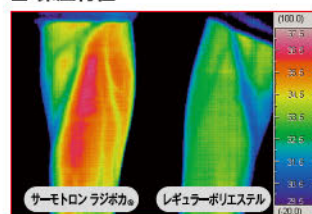

サイズ/M-L-LL-3L
素材/ポリエステル100%・裏: トリコット

裏地サーモトロン ラジポカ®

熱エネルギーと遠赤外線放射メカニズム

保温特性

光を熱エネルギーに変換すると同時に遠赤外線を放射することで、快適な暖かさを作り出します

※左図は両腕に幅地を巻いた状態で10分間レフランプを照射した後の皮膚表面のサーモグラフィ
※蓄熱Wウォームは身頃の一部でサーモトロン ラジポカ®を使用しています

防寒ジャケットウエア