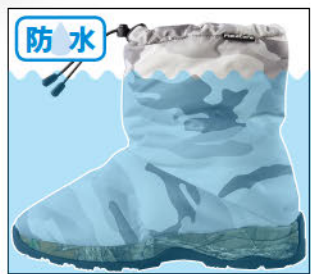

防水

6 やわらかいソールとフィット感が自慢の
アウトドアブーツ

裏フリースで暖かい

BB662

防寒ブーツ ラークス

サイズ/M-L-LL-3L
素材/ポリウレタン・天然ゴム・合成ゴム
カラー/クロ・ブラウン

(コード56352)

税込
2,900円