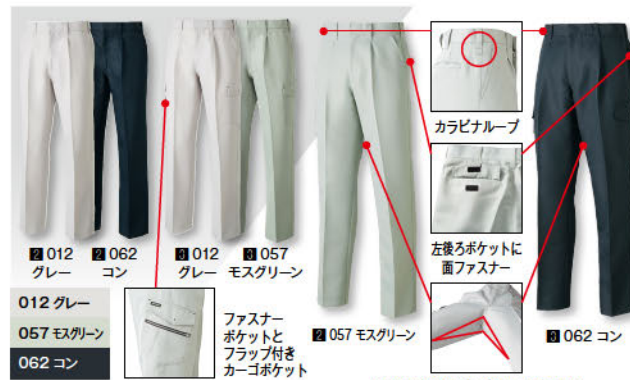

■ 012 グレー ■ 062 コン ■ 012 グレー ■ 057 モスグリーン

カラビナループ
左後ろポケットに
面ファスナー
ファスナー
ポケットと
フラップ付き
カーゴポケット
012 グレー
057 モスグリーン
062 コン

服を大きく広げてもつばらない
クライミングカット

女性のためのシルエット

サイズ表/ジャンパー								
	SS	S	M	L	LL	3L	4L	5L
対応胸囲 (cm)	72	78	84	90	96	102	108	114
	80	86	92	98	104	110	116	120
対応身長 (cm)	145	150	160	170	175	175	175	175
	155	160	170	180	185	185	185	185

サイズ表/スラックス・カーゴパンツ								
	SS	S	M	L	LL	3L	4L	5L
ウエスト (cm)	73	76	79	82	85	88	91	95
股下 (cm)	79	79	79	79	79	79	79	79

サイズ表/レディーススラックス・レディースカーゴパンツ								
	SS	S	M	L	LL	3L	4L	5L
対応胸囲 (cm)	57	62	67	72	77	80	85	
	62	67	72	77	80	85		

防寒アウトターウェア
スウェット・フリース・セーター
女性用アイテム
インナー&防寒小物
ユニフォーム
靴
下
シューズ
手袋
作業サポーターグッズ
衛生作業関連商品
ワーキングウェア