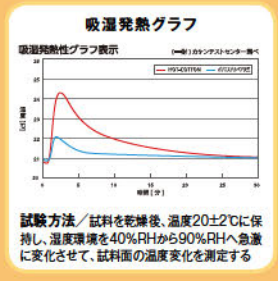

防寒アウターウェア
ネジきライトアパレル小物
女性用アイテム
インナー&防寒小物
シューズ
手袋
作業サポートグッズ
衛生作業関連商品
ワーキングウェア

綿素材のやさしい着心地

肌触りのよい高密度素材が、体に心地よくフィット。
肌に密着し、体の動きを妨げない

980円 税込

HEAT ASSIST
HOT-COTTON

HEAT ASSIST NEW HOT-COTTON