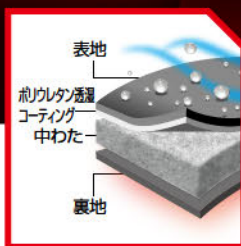

耐水圧8,000mm
透湿度3,000g/m²/24h