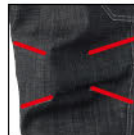

ひざは3Dムービング
カットで動きやすい