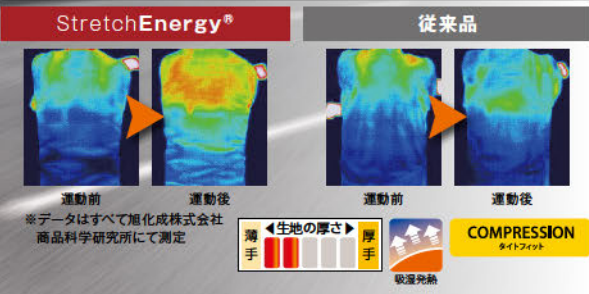

1284 (コード21284)
ハイネック 1,500円

サイズ/M-L-LL ※ネイビー系は3Lがありません
素材/ポリエステル50%・レーヨン40%・ポリウレタン10%