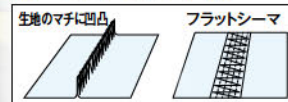

肌へのストレスが軽減

フラットシーマ仕様でマチ部分に凹凸がなく、肌へのストレスを軽減