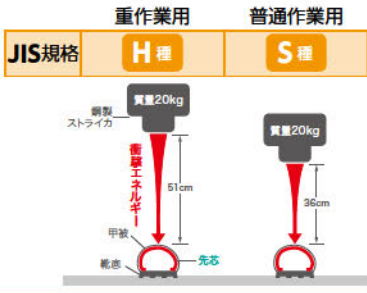

安全靴 (JIS規格H種・S種)

※グラフの指標は参考値です

鋼製先芯 **鋼先芯** 樹脂先芯 **樹先芯** ※サイズによりお取り寄せになります

JIS規格(T8101)H種・S種(重作業用・普通作業用安全靴)

耐衝撃性能

重量物の落下衝撃からつま先を守る
20kgのおもりを定められた高さから落下させた時に、中底と先芯の隙間が14mmを下回らない強さがあります(サイズ:26cmの場合)

Simon NEW

重作業用に対応する
JIS規格H種での価格

SH18 (コード52013)
安全靴短靴マジック **3,500円**
サイズ/24.5~28cm(0.5cmきざみ27.5cm除く)
素材/牛革(型押しソフト)・合成ゴム カラー/クロ

Simon NEW

重作業用に対応する
JIS規格H種での価格

SH11 (コード52011)
安全靴短靴 **3,565円**
サイズ/24.5~28cm(0.5cmきざみ27.5cm除く)
素材/牛革(型押しソフト)・合成ゴム カラー/クロ

Simon

優れた耐滑性と
屈曲性で歩きやすい

WF11 (コード52012)
安全靴短靴 **7,945円**
サイズ/24.5~28cm(0.5cmきざみ27.5cm除く)
素材/牛革(型押しソフト)・高機能樹脂-SXラバー カラー/クロ

AIZEX

くるぶし・すねを守り、ズボンの
裾をしっかり収納することで、
足元のひかかりを軽減

AC23 (コード52301)
安全靴長編上靴 **5,908円**
サイズ/24.5~28cm(0.5cmきざみ)
素材/牛革・合成ゴム カラー/クロ

AIZEX

やわらかい革を使用し、
フィット性が高い

AC23C (コード52304)
安全靴黒床革
チャック付き長編上靴 **7,027円**
サイズ/24.5~28cm(0.5cmきざみ)
素材/牛床革・合成ゴム カラー/クロ

ANGEL

くるぶし・すねを守り、ズボンの裾をしっかり
収納することで、足元のひかかりを軽減。
チャック付き。脱ぎ履きスムーズ

24cmの取扱いもあります

CH511 (コード52313)
安全靴チャック付き
長編上靴 **7,639円**
サイズ/24.5~28cm(0.5cmきざみ)
素材/牛革・合成ゴム カラー/クロ

AIZEX

くるぶし・すねを守り、ズボンの裾をしっかり
収納することで、足元のひかかりを軽減。
面ファスナータイプで脱ぎ履きしやすい

23.5、24cmの取扱いもあります

AC28 (コード52302)
安全靴長編マジック **5,908円**
サイズ/24.5~28cm(0.5cmきざみ)
素材/牛革・合成ゴム カラー/クロ

Simon NEW

重作業用に対応する
JIS規格H種

SH44 (コード52411)
安全靴半長靴 **6,300円**
サイズ/24.5~28cm(0.5cmきざみ)
素材/牛革・合成ゴム カラー/クロ

Simon 発泡ポリウレタン底
安全靴の特性と留意点

1. (特性)
2. ●発泡ポリウレタン2層底安全靴は、従来のゴム底安全靴よりも30%程の軽量化を実現
   - ●さらに、かかと部の衝撃吸収性にも大変優れているため、ご使用の皆様の足の疲労を軽減
   - ●耐摩耗性、ノンマーキング性、耐滑性に優れた効果を発揮(留意点)
   - ●金属切削くす等の鋭利なものを踏むと切り傷ができ、底割れの原因となります
   - ●通常温度以上の熱湯、または熱体に直接触れるような環境作業(炉前作業、鋳造作業、熱処理作業、溶接作業等)では底が溶解することがありますので使用しないでください
   - ●酸・アルカリ等の薬品やシンナー等の溶剤、水を多量に使用する作業環境では、はがれや破損、加水分解を生ずることがありますので、ご注意ください。なお、靴に薬品等が付着した場合は、すみやかに拭き取ってください
   - ●湿気により経年変化を起すことがありますので、靴が濡れた場合、高温多湿、直射日光を避け、風通しのよい日陰で乾燥保管してください

ワイド先芯。ウレタン2層底

24cmの取扱い
もあります

SI11 (コード52021)
安全靴短靴 **5,908円**
サイズ/24.5~28cm(0.5cmきざみ)
素材/牛革・発泡ポリウレタン カラー/クロ

ワイド先芯。ウレタン2層底

24cmの
取扱いも
あります

SI22 (コード52220)
安全靴中編上靴 **7,639円**
サイズ/24.5~28cm(0.5cmきざみ)
素材/牛革・発泡ポリウレタン カラー/クロ