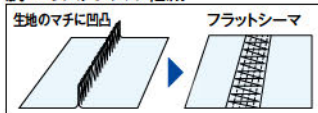

制電糸を編み込んだ生地

制電

静電気を軽減!

ブラック ネイビー ホワイト チャコール カーキ

肌へのストレスが軽減

フラットシーマ仕様でマチ部分に凹凸がなく、肌へのストレスを軽減

ブラック
ネイビー
ホワイト
チャコール
カーキ

制電 ストレッチ