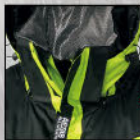

ウエストアジャスター付き

立体裁断なので屈伸しやすい

股下立体裁断

レッド ファスナーポケット

ブラック パンツはブラックのみ

バックスタイル

2019年モデルはライダーに必要な、 風によるバタツキを抑えるアジャスターを追加!

取り外し可能な
フード