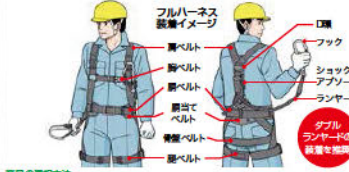

墜落制止用器具

フルハーネス

省令により安全帯の名称は「墜落制止用器具」となります。
※ただし安全帯という言葉を使用し続けることは差し支えありません。

墜落制止にはフルハーネス型を用いることが原則です。

肩や腕、胸など複数のベルトにより、身体が安全帯から抜け出すことや、局部の圧迫、逆さ姿勢等の事故災害を低減します。

装着の注意の注

フルハーネス型用ランヤード

作業中のフックの取り付け位置や性能の基準により「第一種」と「第二種」があります。

ショックアブソーバの種類	フックの取り付け位置	基準	
		衝撃荷重	ショックアブソーバの伸び
第一種	腰より上の位置	4.0kN以下	1.2m以下
第二種	上記及び足元付近まで	6.0kN以下	1.75m以下

フルハーネス型は、胸ベルト型と比較して落下距離が長くなる傾向にあります。作業床の高さ6.75m以下で、墜落時に地面に到達する危険のある場合のみ胸ベルト型の使用が認められます。

改正スケジュール

第1段階 2019年2月
新規格対応品の
出荷・販売開始

第2段階 2019年8月
旧規格品の
製造終了

第3段階 2022年1月2日から
旧規格品の使用は禁止
新規格品への移行が完了