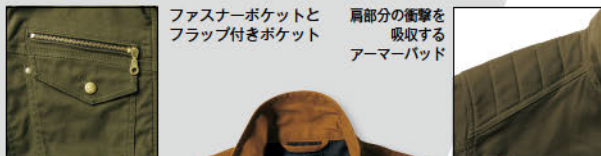

肩にアーマーパッド搭載

ファスナーポケットとフラップ付きポケット 肩部分の衝撃を吸収するアーマーパッド