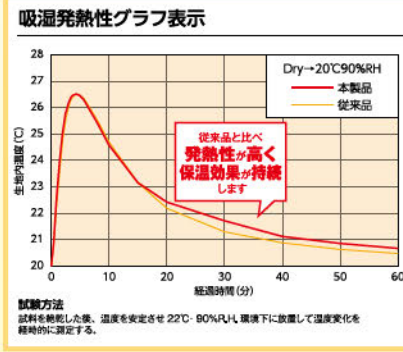

あたかかさの秘密は
吸湿発熱機能と
優れた3層構造の
保温性

中わたには
マイクロポリエステルを
たっぷり入れて
さらに保温性UP!

1 55638 (コード11433)
丸首長袖シャツ **1,900円**

サイズ/M-L-LL
素材/表:綿50%・レーヨン50%
中わた:ポリエステル100%
裏:ポリエステル85%・合成繊維(アクリルレース系)15%

2 55639 (コード11434)
ロングタイツ **1,900円**