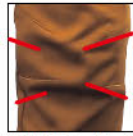

ひざは3Dムービング
カットで動きやすい